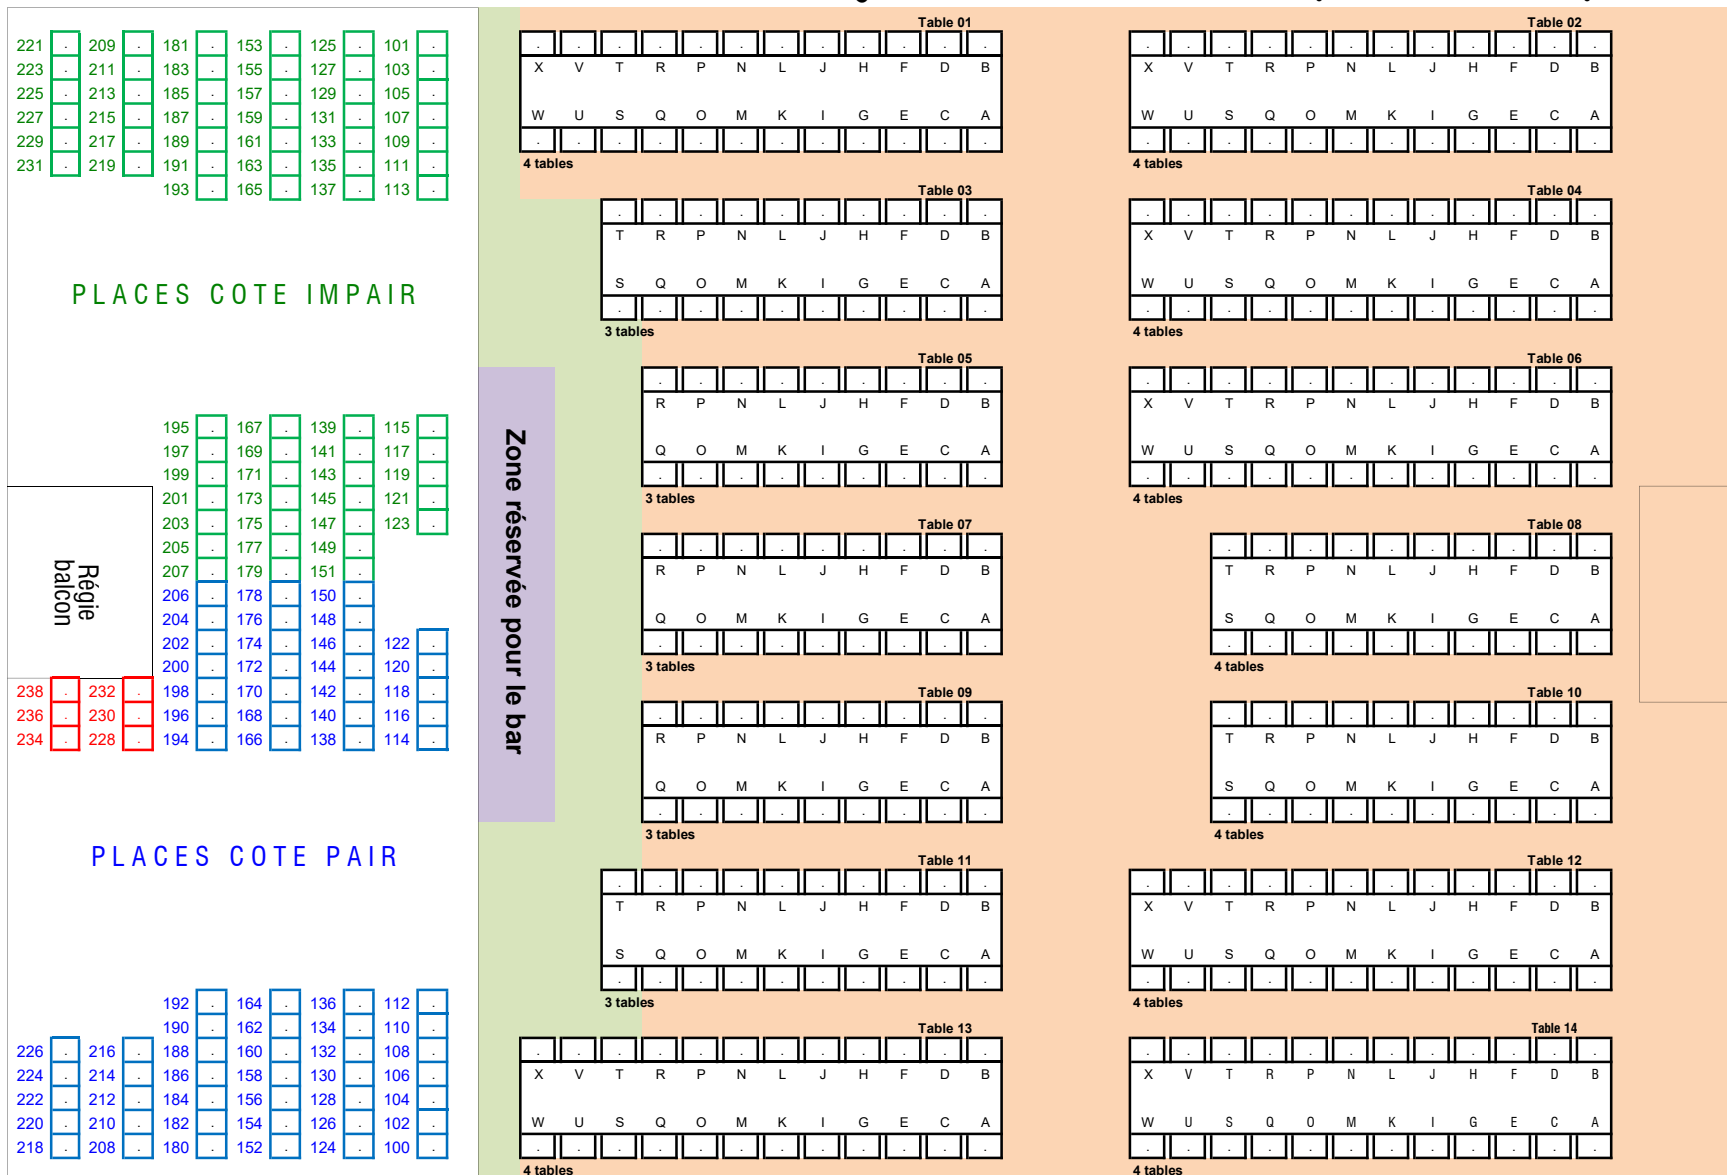

Petit Nouvel-An du FC Saint-Imier - Soirée "Repas - Spectacle"

Plan de salle du vendredi 21 janvier 2022 (soirée spéciale entreprises)

130 Places en galerie

302 places repas-spectacle

Chemins de circulation principaux

Zone de circulation (chaise en bout de table pas possible)

Zone de circulation (chaise en bout de table possible)

SAINTIMANIA

Présente