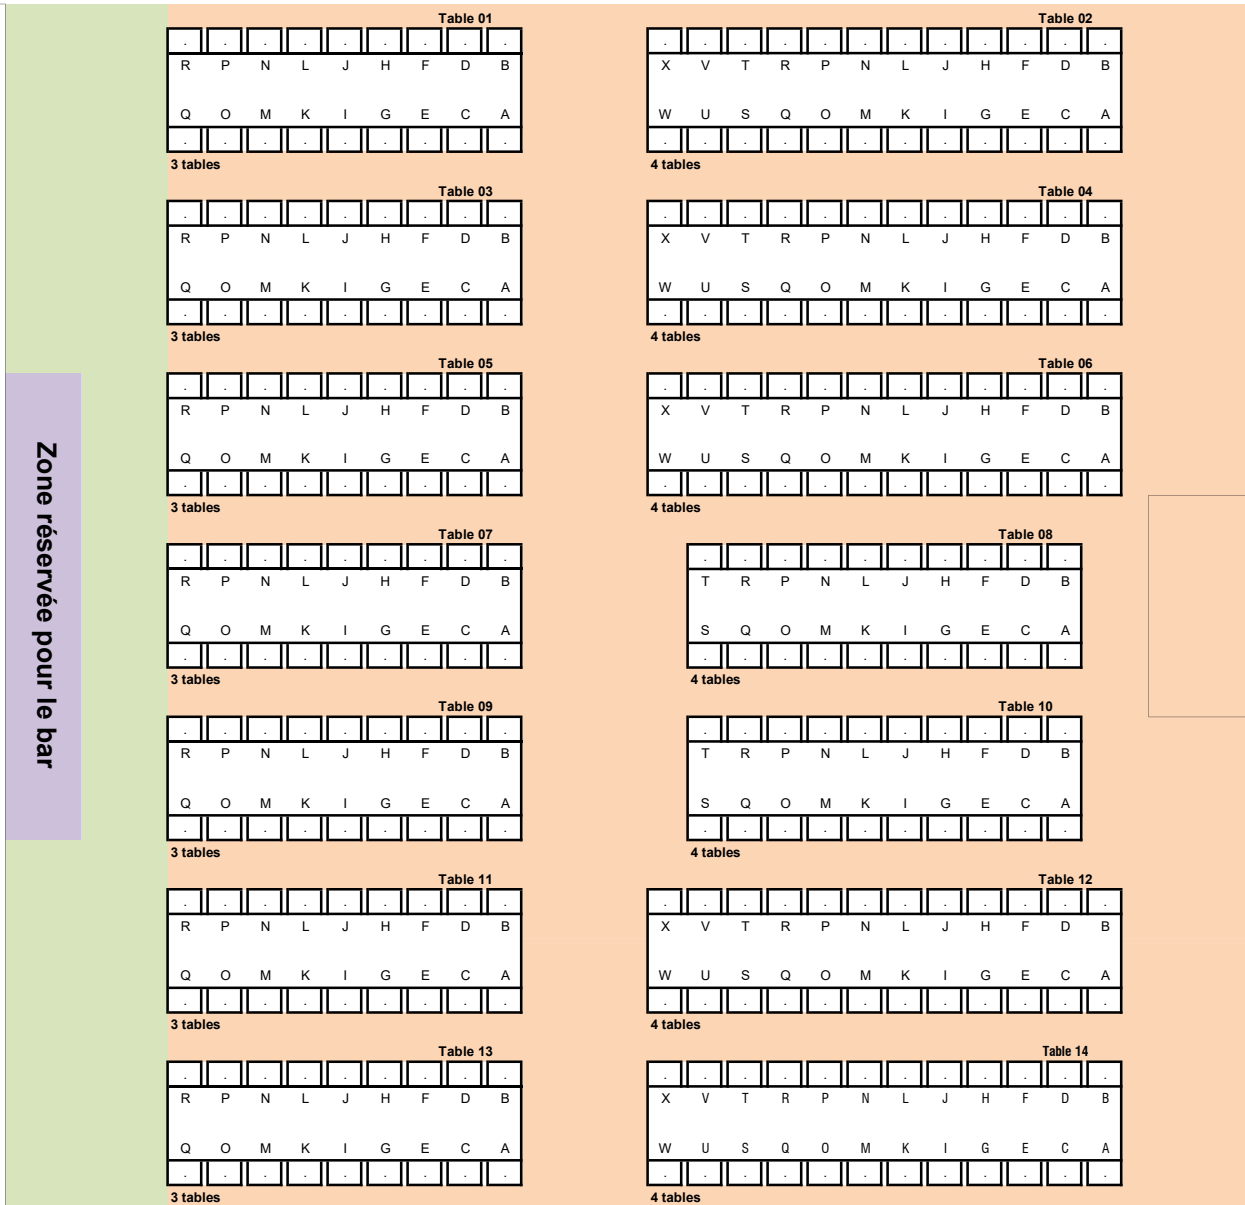

## Plan de salle du vendredi 21 janvier 2022 (soirée spéciale entreprises)

221	209	181	153	125	101
223	211	183	155	127	103
225	213	185	157	129	105
227	215	187	159	131	107
229	217	189	161	133	109
231	219	191	163	135	111
		193	165	137	113

**PLACES COTE IMPAIR**

195	167	139	115		
197	169	141	117		
199	171	143	119		
201	173	145	121		
203	175	147	123		
205	177	149			
207	179	151			
206	178	150			
204	176	148			
202	174	146	122		
200	172	144	120		
238	232	198	170	142	118
236	230	196	168	140	116
234	228	194	166	138	114

**PLACES COTE PAIR**

192	164	136	112		
190	162	134	110		
226	216	188	160	132	108
224	214	186	158	130	106
222	212	184	156	128	104
220	210	182	154	126	102
218	208	180	152	124	100

L'humoriste **Thierry Meury** met les petits plats dans "l'écran"

Présente

Le petit Nouvel-An  
DU FC ST-IMIER

130 Places en galerie

286 places repas-spectacle

Chemins de circulation principaux

Zone de circulation (chaise en bout de table pas possible)

Zone de circulation (chaise en bout de table possible)