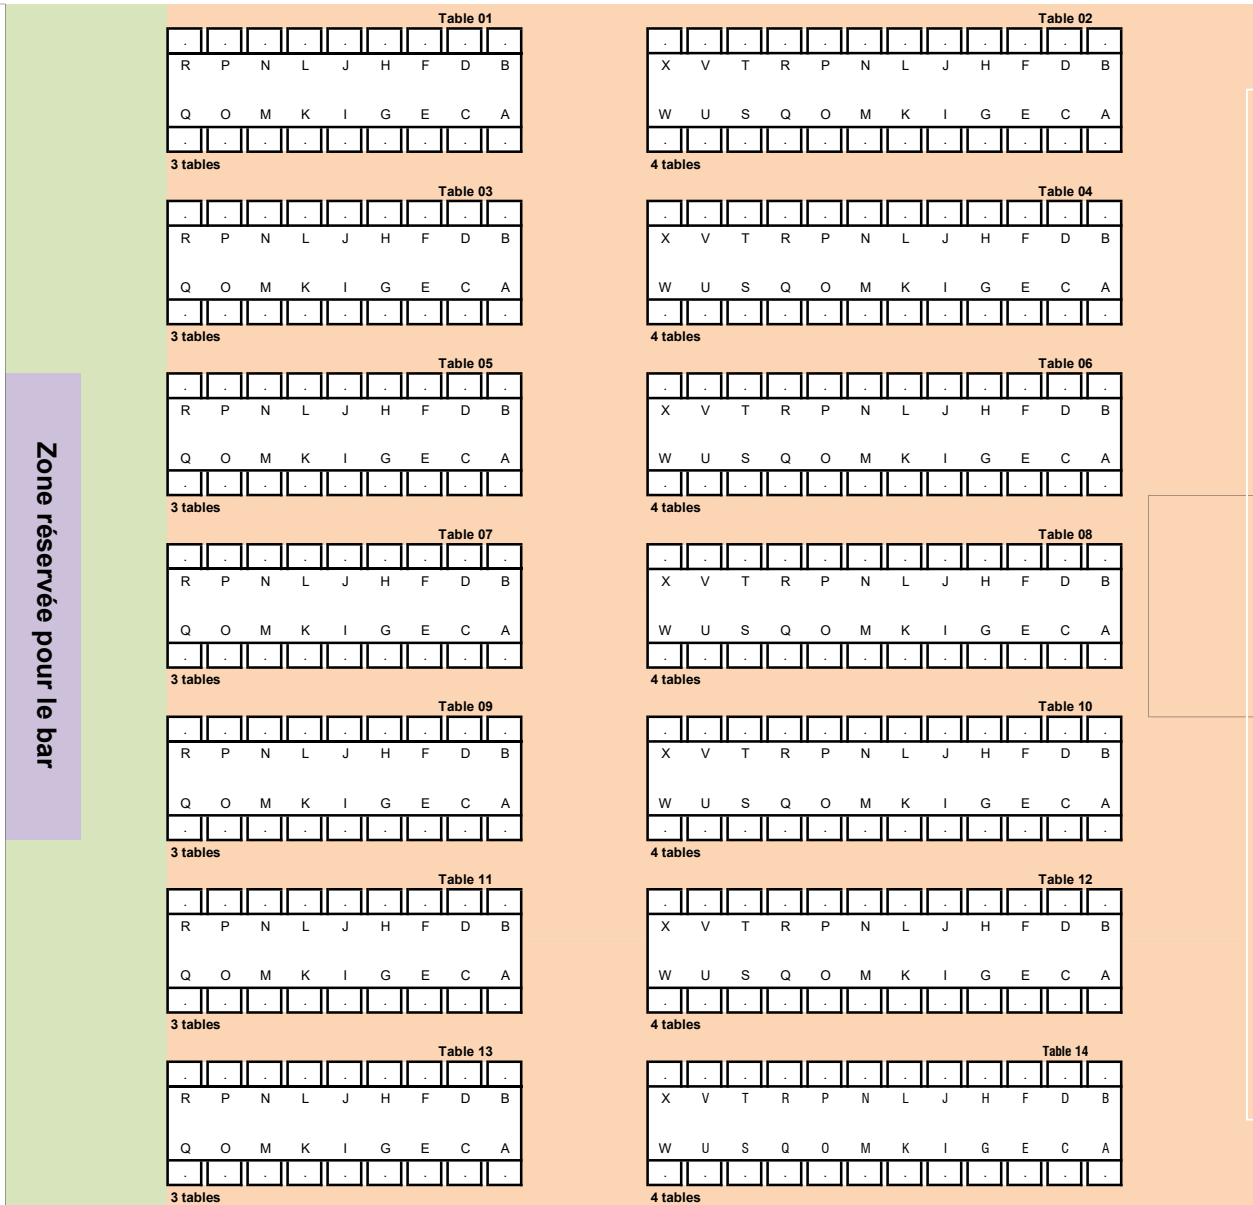

Petit Nouvel-An du FC Saint-Imier - Soirée "Repas - Spectacle"

Plan de salle du samedi 22 janvier 2022

| | | | | | |
|-----|-----|-----|-----|-----|-----|
| 221 | 209 | 181 | 153 | 125 | 101 |
| 223 | 211 | 183 | 155 | 127 | 103 |
| 225 | 213 | 185 | 157 | 129 | 105 |
| 227 | 215 | 187 | 159 | 131 | 107 |
| 229 | 217 | 189 | 161 | 133 | 109 |
| 231 | 219 | 191 | 163 | 135 | 111 |
| | | 193 | 165 | 137 | 113 |

PLACES COTE IMPAIR

| | | | | | |
|-----|-----|-----|-----|-----|-----|
| 195 | 167 | 139 | 115 | | |
| 197 | 169 | 141 | 117 | | |
| 199 | 171 | 143 | 119 | | |
| 201 | 173 | 145 | 121 | | |
| 203 | 175 | 147 | 123 | | |
| 205 | 177 | 149 | | | |
| 207 | 179 | 151 | | | |
| 206 | 178 | 150 | | | |
| 204 | 176 | 148 | | | |
| 202 | 174 | 146 | 122 | | |
| 200 | 172 | 144 | 120 | | |
| 238 | 232 | 198 | 170 | 142 | 118 |
| 236 | 230 | 196 | 168 | 140 | 116 |
| 234 | 228 | 194 | 166 | 138 | 114 |

Christian Mukuna fait son One man show
"Et sinon, ça va vous?"

Présente

Le petit Nouvel-An
DU FC ST-IMIER

130 Places en galerie

294 places repas-spectacle

Chemins de circulation principaux

Zone de circulation (chaise en bout de table pas possible)

Zone de circulation (chaise en bout de table possible)